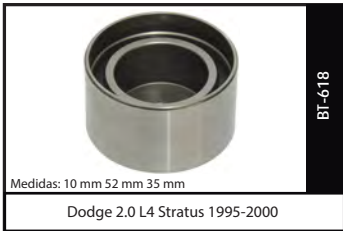

Dodge Neon 2.0 1996cc L4 1995-1999

KB1246618

Chrysler Cirrus 2.4 DOHC 2429cc L4 1995-2004

KB1262278A

Volkswagen Jetta 2.0 L4 1998-2002

KB1265618

Dodge Stratus 2.4 148 2429cc L4 16V DOHC 95-00

POLEAS TENSORAS