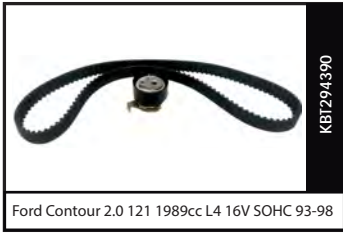

Dodge Neon 2.0 1996cc L4 1995-1999

KB1246618

Chrysler Cirrus 2.4 DOHC 2429cc L4 1995-2004

KB1262278A

Volkswagen Jetta 2.0 L4 1998-2002

KB1265618

Dodge Stratus 2.4 148 2429cc L4 16V DOHC 95-00

POLEAS TENSORAS